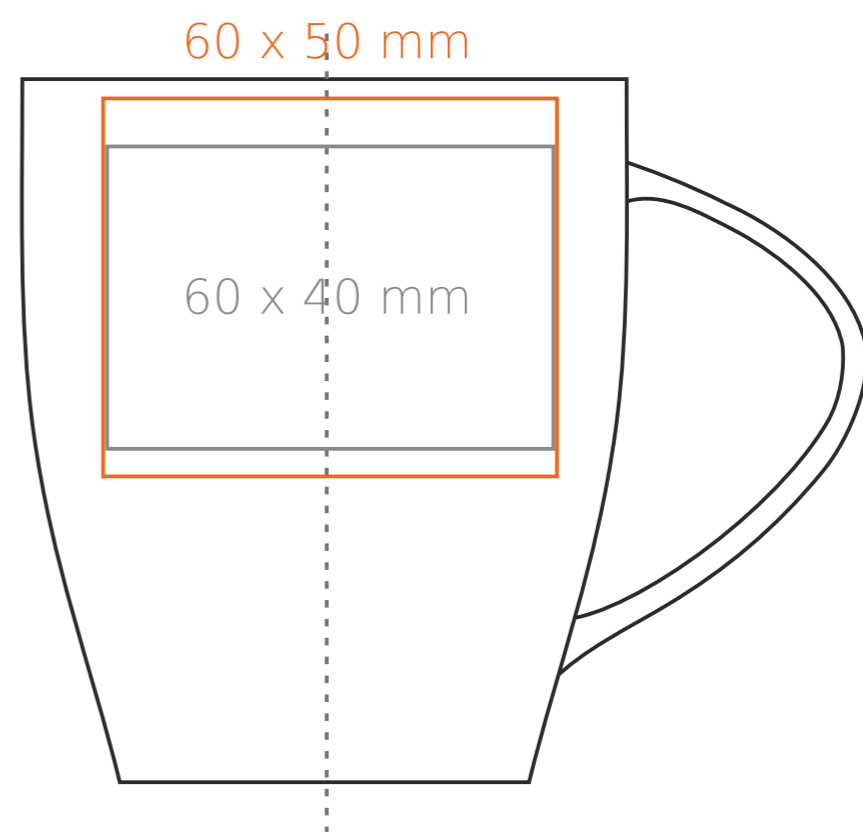

M/008 Joy

250 ml / h: 93 mm / Ø 80 mm

| | |
|----------------------------|--------------|
| Nadruk na uchu | - 50 x 10 mm |
| Nadruk wewnątrz na ściance | - 40 x 20 mm |
| Nadruk wewnątrz na dnie | - Ø 30 mm |
| Nadruk od spodu | - Ø 30 mm |