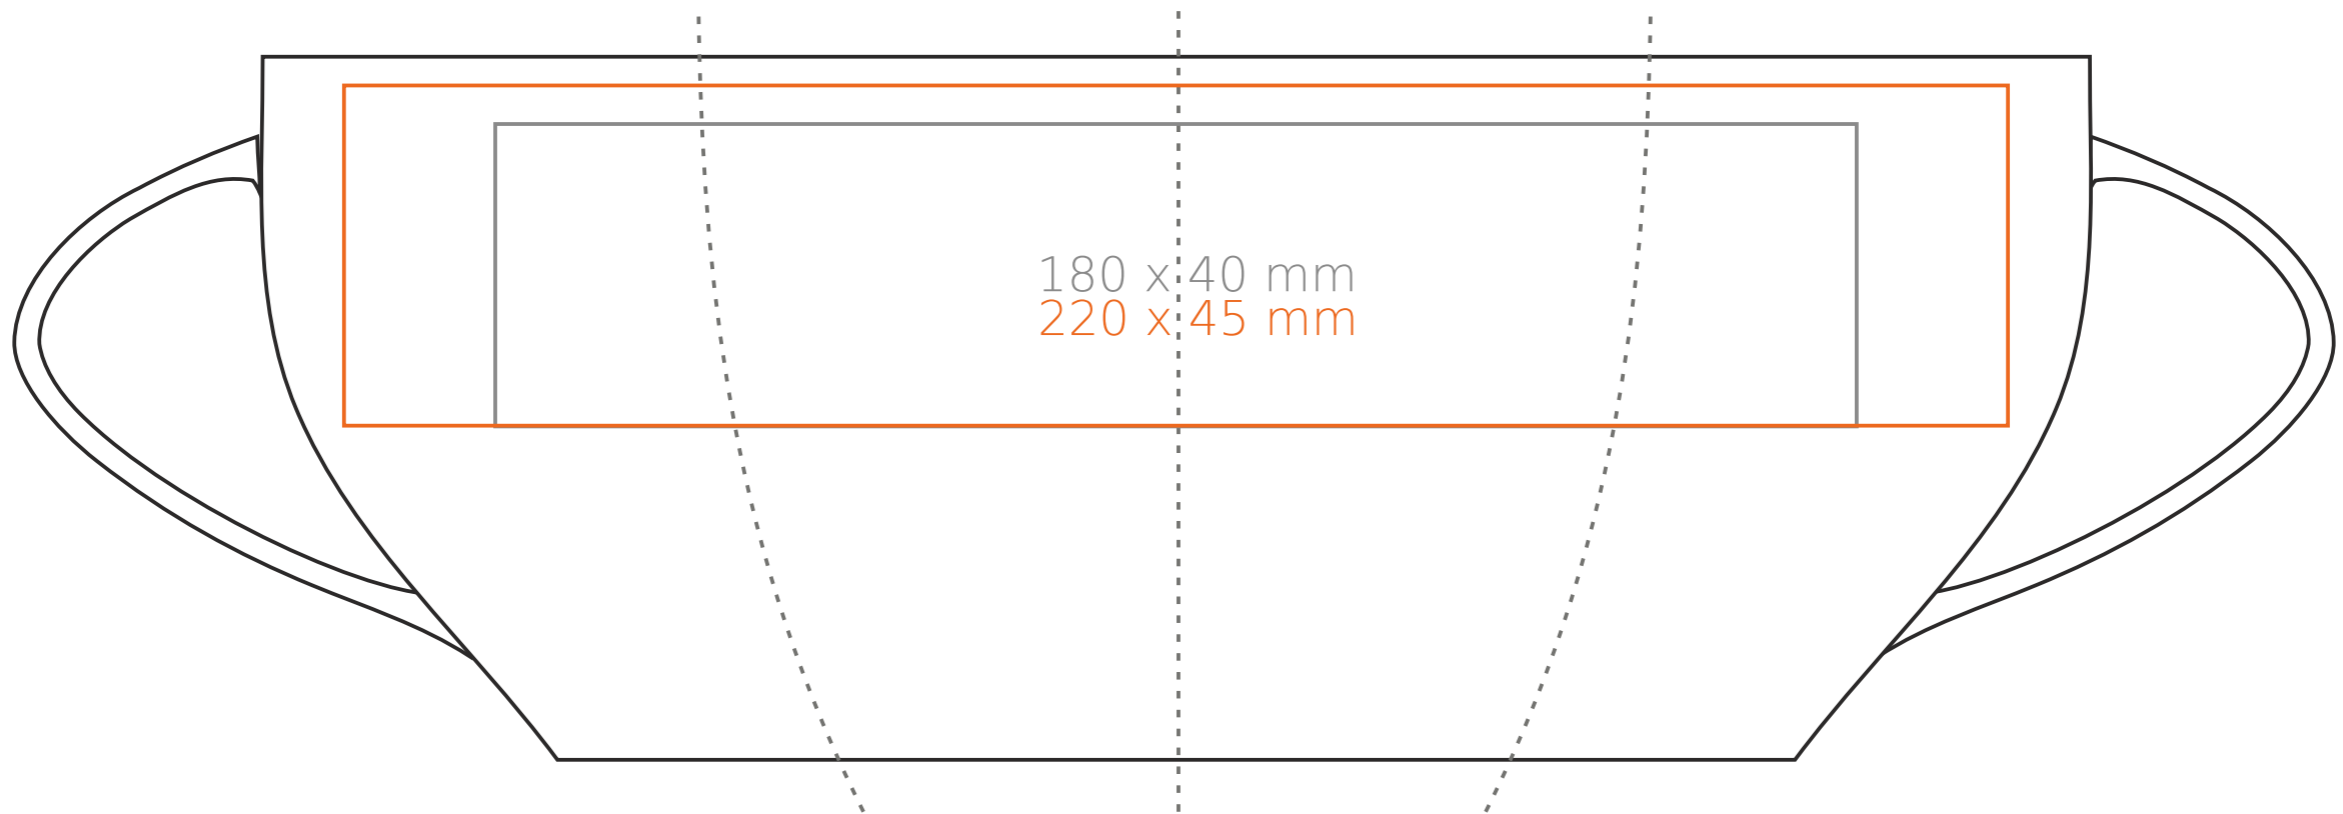

M/008 Joy

250 ml / h: 93 mm / Ø 80 mm

| | |
|----------------------------|--------------|
| Nadruk na uchu | - 50 x 10 mm |
| Nadruk wewnątrz na ściance | - 40 x 20 mm |
| Nadruk wewnątrz na dnie | - Ø 30 mm |
| Nadruk od spodu | - Ø 30 mm |

*W przypadku projektów dla kalkomanii wybiegających poza standardową powierzchnię nadruku prosimy o kontakt z działem handlowym.

[Jak należy przygotować projekty do druku](#)

legenda

- Nadruk kalkomania (Transfer Print)
- Piaskowanie (Sensitive Touch)
- Nadruk bezpośredni (Direct Print)