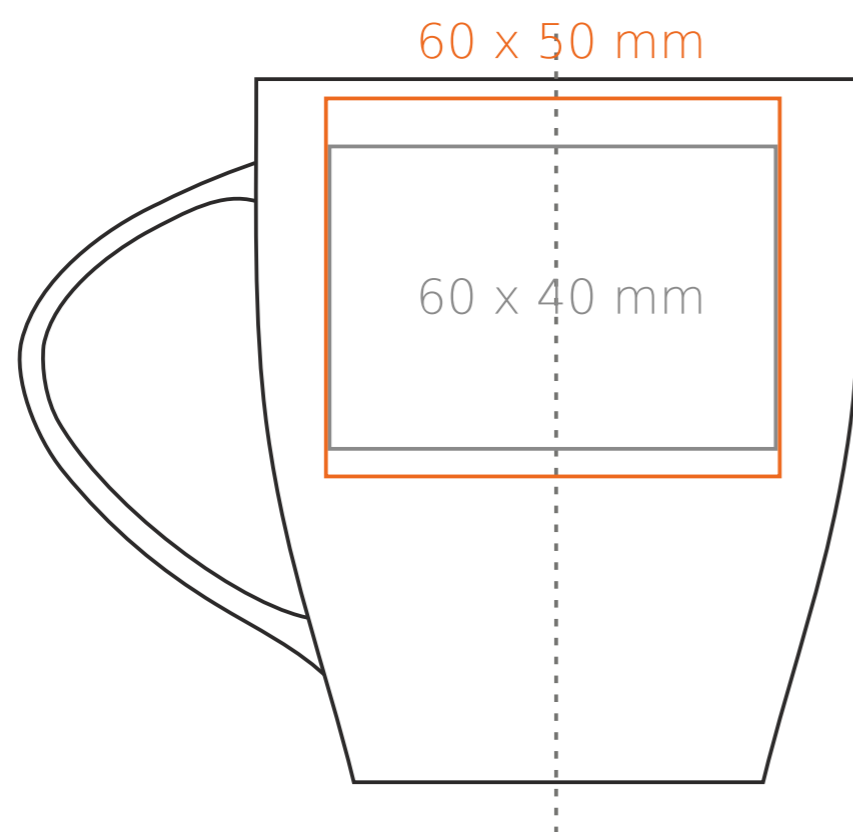

M/008 Joy

250 ml / h: 93 mm / Ø 80 mm

| | |
|----------------------------|--------------|
| Nadruk na uchu | - 50 x 10 mm |
| Nadruk wewnątrz na ściance | - 40 x 20 mm |
| Nadruk wewnątrz na dnie | - Ø 30 mm |
| Nadruk od spodu | - Ø 30 mm |